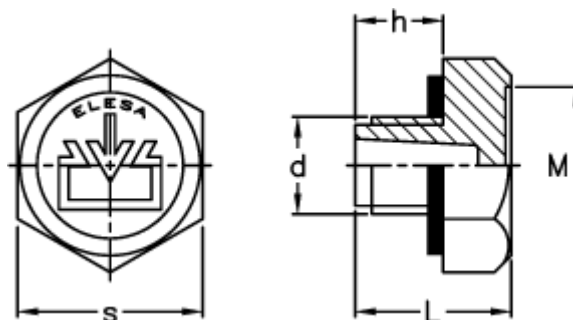

Varenummer: 2311059982
Beskrivelse: E+G Olieprop m/drain logo
TSD.1, rød

Mål

| | |
|-----------------------------------|--------|
| d | = G 1 |
| h | = 13 |
| L | = 22 |
| M | = 31.0 |
| s | = 38 |
| Tilspændingsmoment NM = 12 til 15 | |